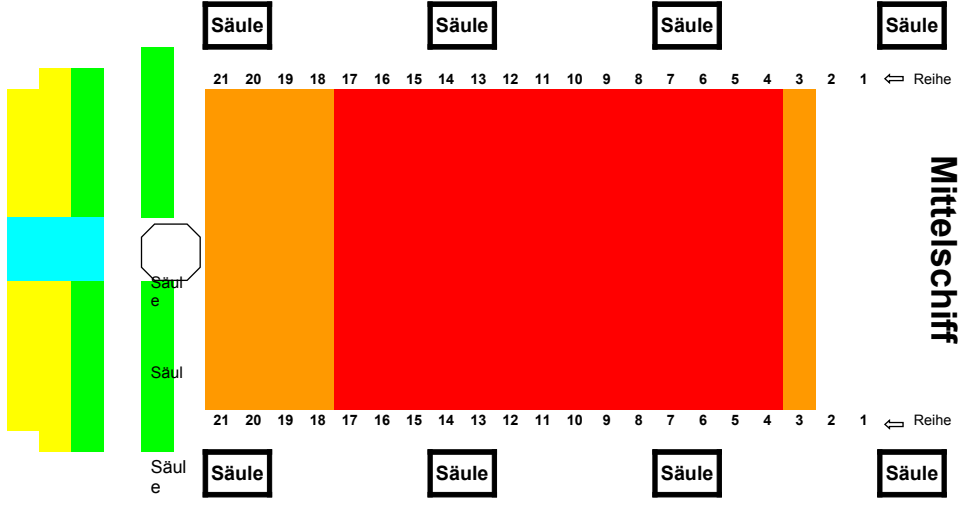

Empore Holzmarkt

Treppe zur Empore Holzmarkt

Seitenschiff Holzmarkt

Eingang →

Mittelschiff

Chor

Altar

Orchester

Mittelschiff

Eingang →

Seitenschiff Neckarseite

Preisgruppen

I	28,00	
II	25,00	
III	18,00	
IV	14,00	
V	11,00	

Treppe zur Empore Neckarseite

Empore Neckarseite